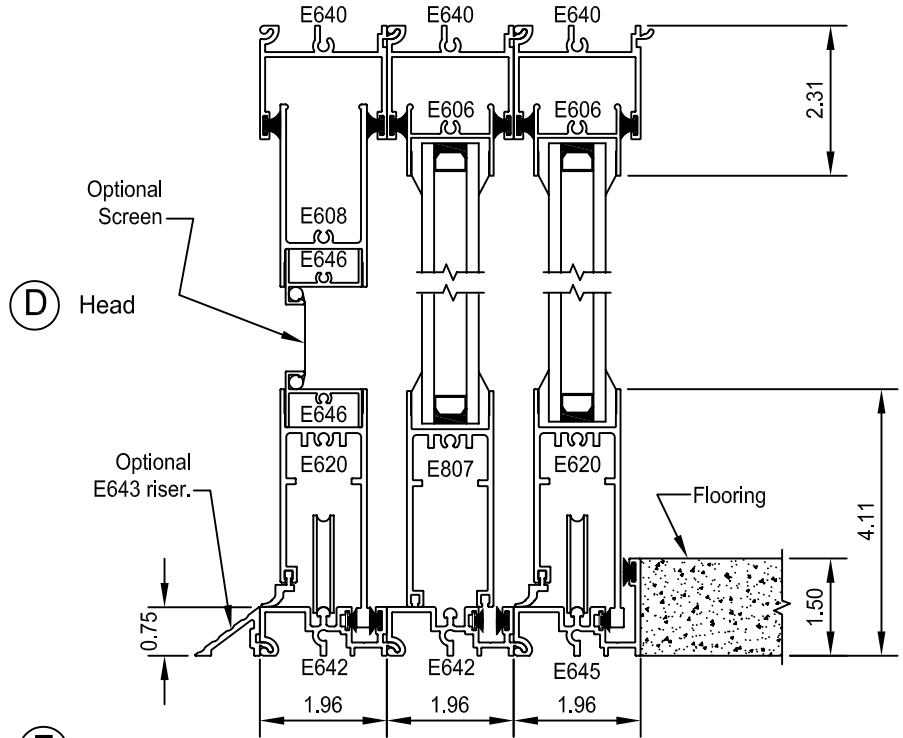

E1 Thin Line Sill
Optional 3" Monster Roller

D Head
E High Leg Sill

Sections

E2 Flush Sill

Sections

Optional 3" Monster Roller

5621 S. 25th Street Phoenix, AZ 85040 (602) 268-1300

**Series 600
Multi-Slide Door ~ 1XO**

Scale: 1" = 3"

060107