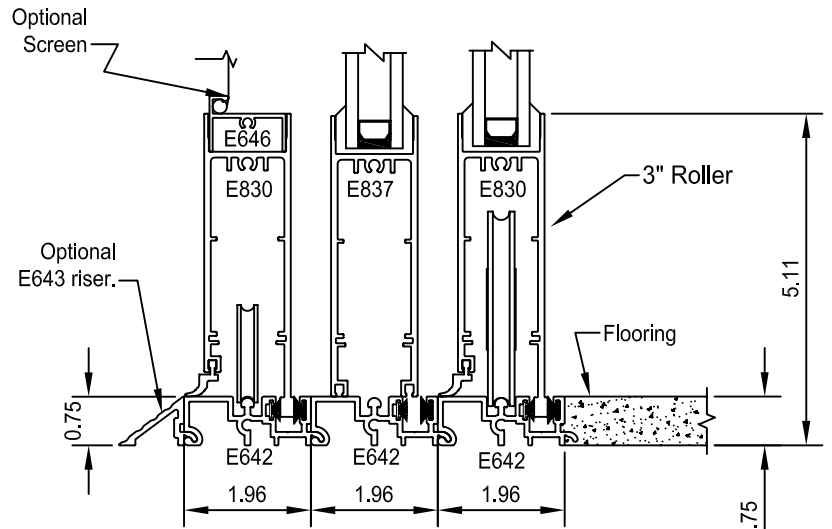

E1 Thin Line Sill
Optional 3" Monster Roller

D Head
E High Leg Sill

Sections

E2 Flush Sill

Sections

Optional 3" Monster Roller

5621 S. 25th Street Phoenix, AZ 85040 (602) 268-1300

**Series 600
Multi-Slide Door ~ 1XO**

Scale: 1" = 3"

060107